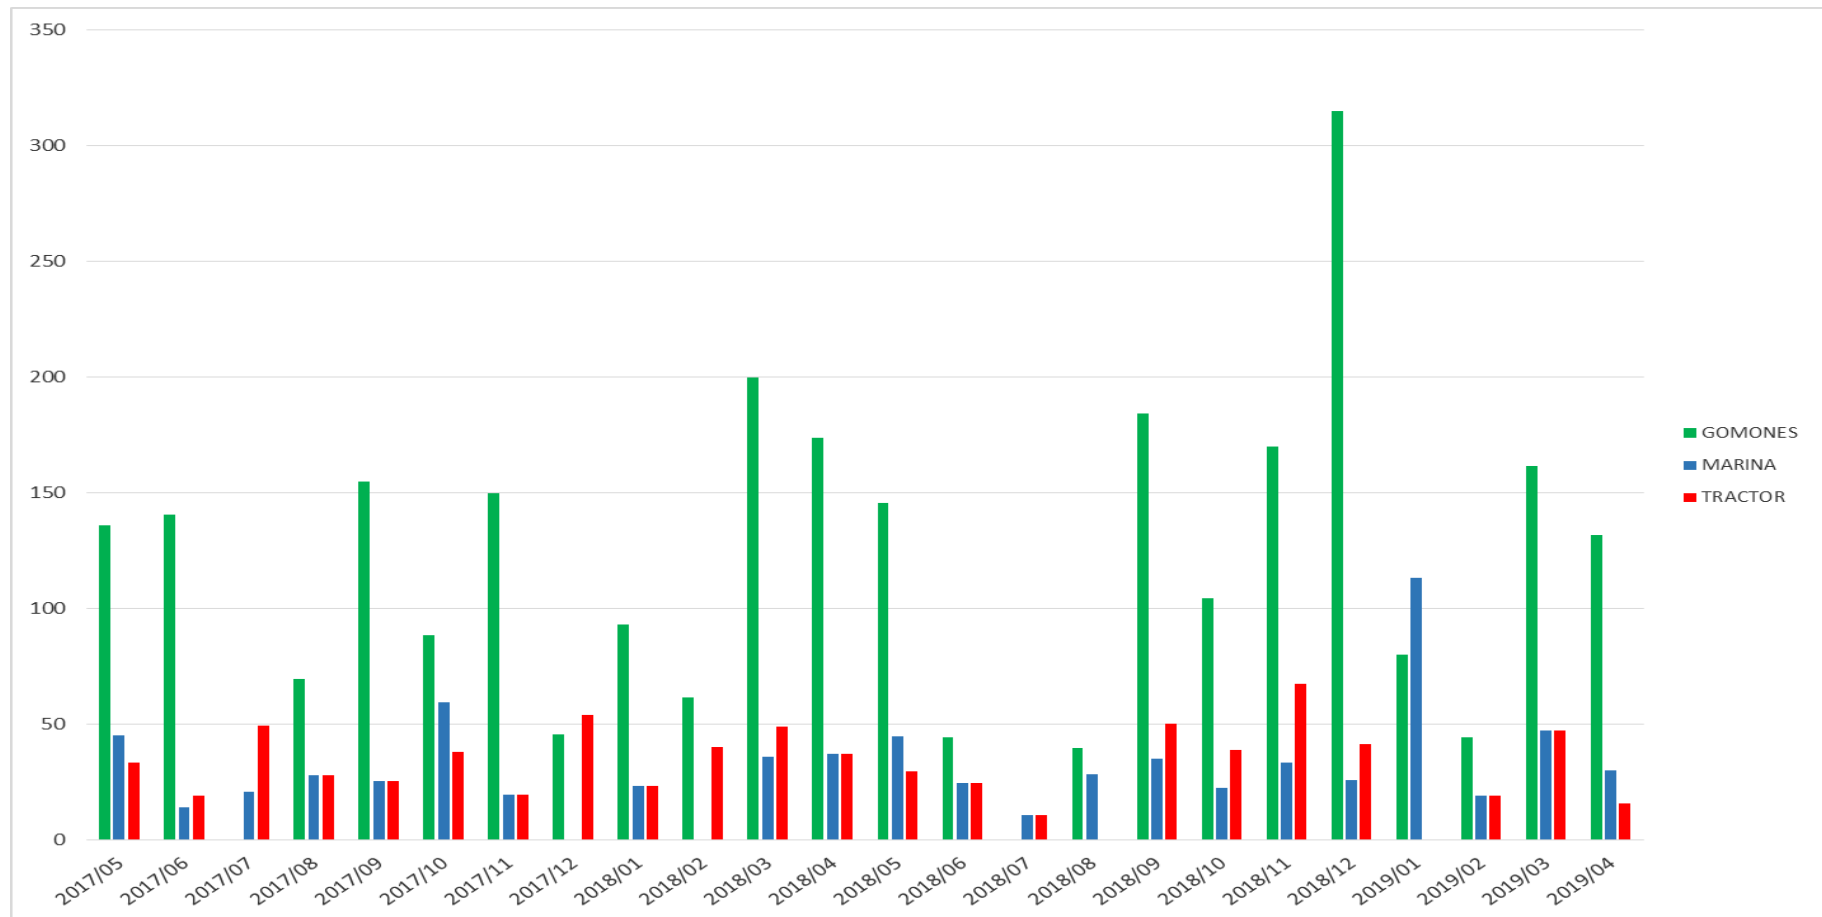

CLUB NAUTICO BAHIA BLANCA

Anexos

Detalle de escuelas

Escuela de Optimist:

Principiantes: 7

Timoneles: 4

Escuelita: 2

Jardín: 18

Total Optimist: 31

Escuela de H19:

Total H19: 8

CLUB NAUTICO BAHIA BLANCA

Consumo de Combustible

CLUB NAUTICO BAHIA BLANCA

Consumo de Energía Eléctrica

CLUB NAUTICO BAHIA BLANCA

Consumo de Agua

CLUB NAUTICO BAHIA BLANCA

Evolucion mensual de Socios

CLUB NAUTICO BAHIA BLANCA

Evolucion anual de Socios