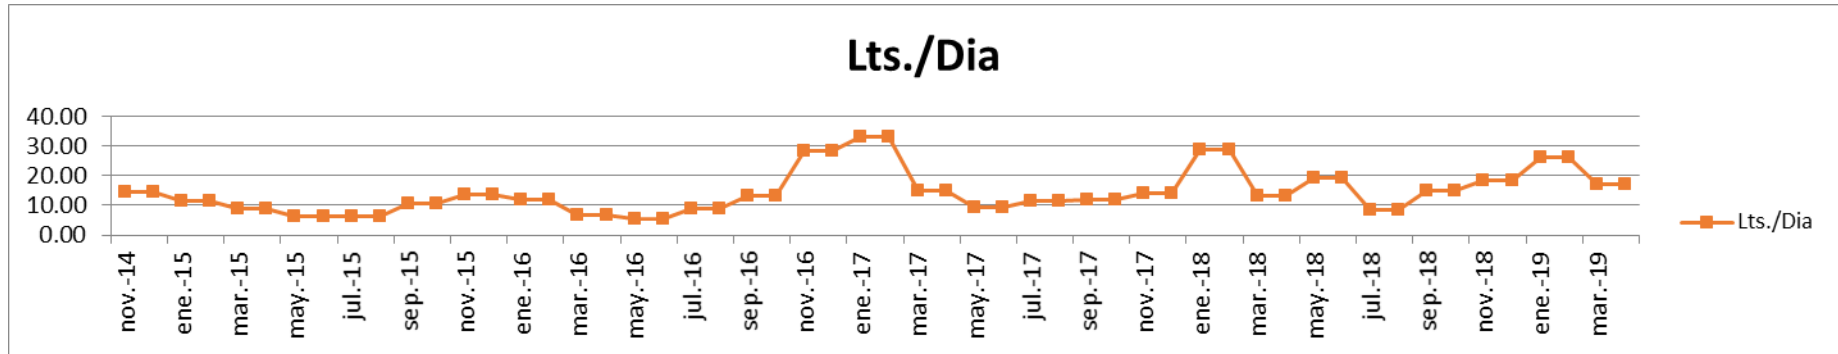

Total Optimist: 31

Escuela de H19:

Total H19: 8

CLUB NAUTICO BAHIA BLANCA

Consumo de Combustible

CLUB NAUTICO BAHIA BLANCA

Consumo de Energía Eléctrica

CLUB NAUTICO BAHIA BLANCA

Consumo de Agua

CLUB NAUTICO BAHIA BLANCA

Evolucion mensual de Socios

CLUB NAUTICO BAHIA BLANCA

Evolucion anual de Socios