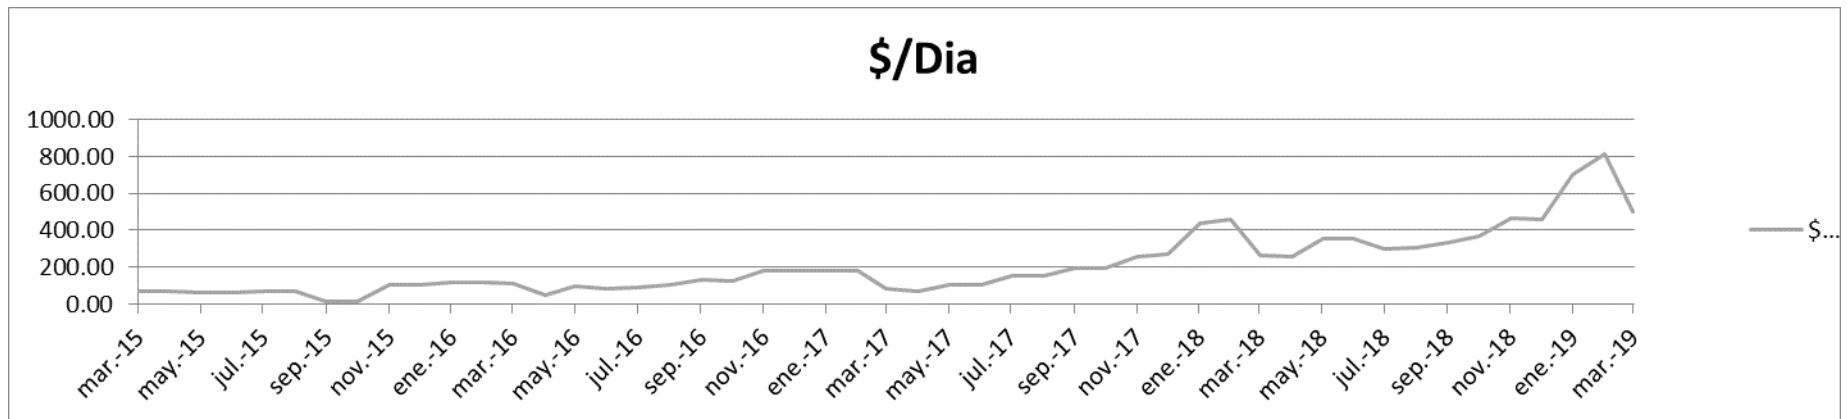

Total Optimist: 31

Escuela de H19:

Total H19: 8

CLUB NAUTICO BAHIA BLANCA

Consumo de Combustible

CLUB NAUTICO BAHIA BLANCA

Consumo de Energía Eléctrica

CLUB NAUTICO BAHIA BLANCA