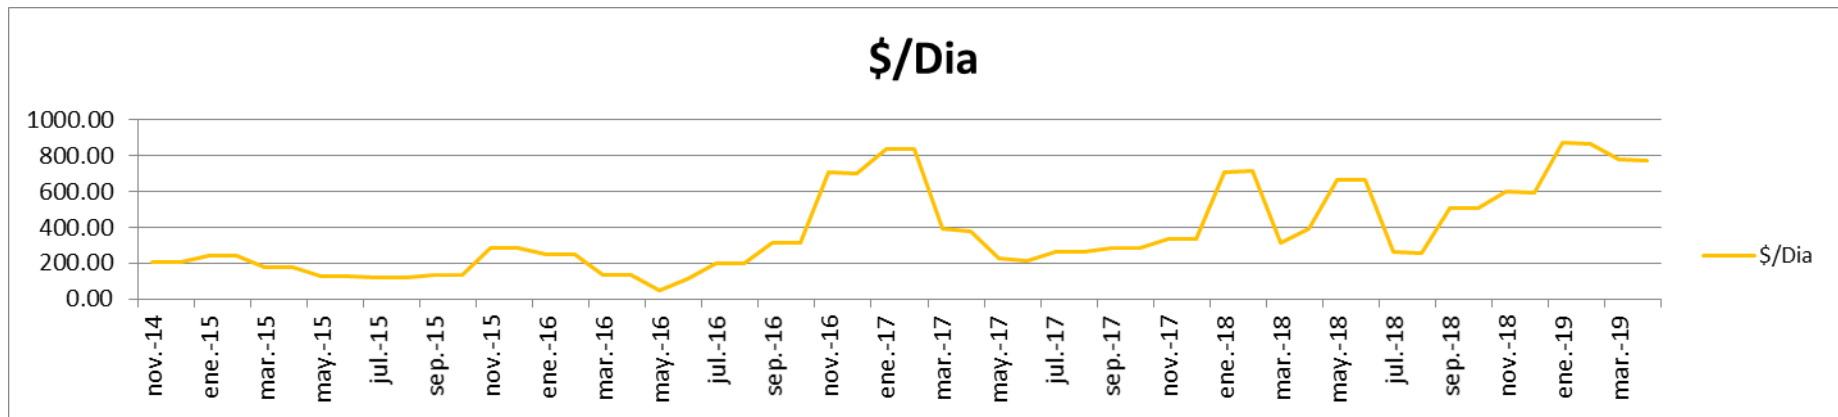

Total Optimist: 31

Escuela de H19:

Total H19: 8

CLUB NAUTICO BAHIA BLANCA

Consumo de Combustible

CLUB NAUTICO BAHIA BLANCA

Consumo de Energía Eléctrica

CLUB NAUTICO BAHIA BLANCA

Consumo de Agua

CLUB NAUTICO BAHIA BLANCA

Evolucion mensual de Socios

CLUB NAUTICO BAHIA BLANCA

Evolucion anual de Socios