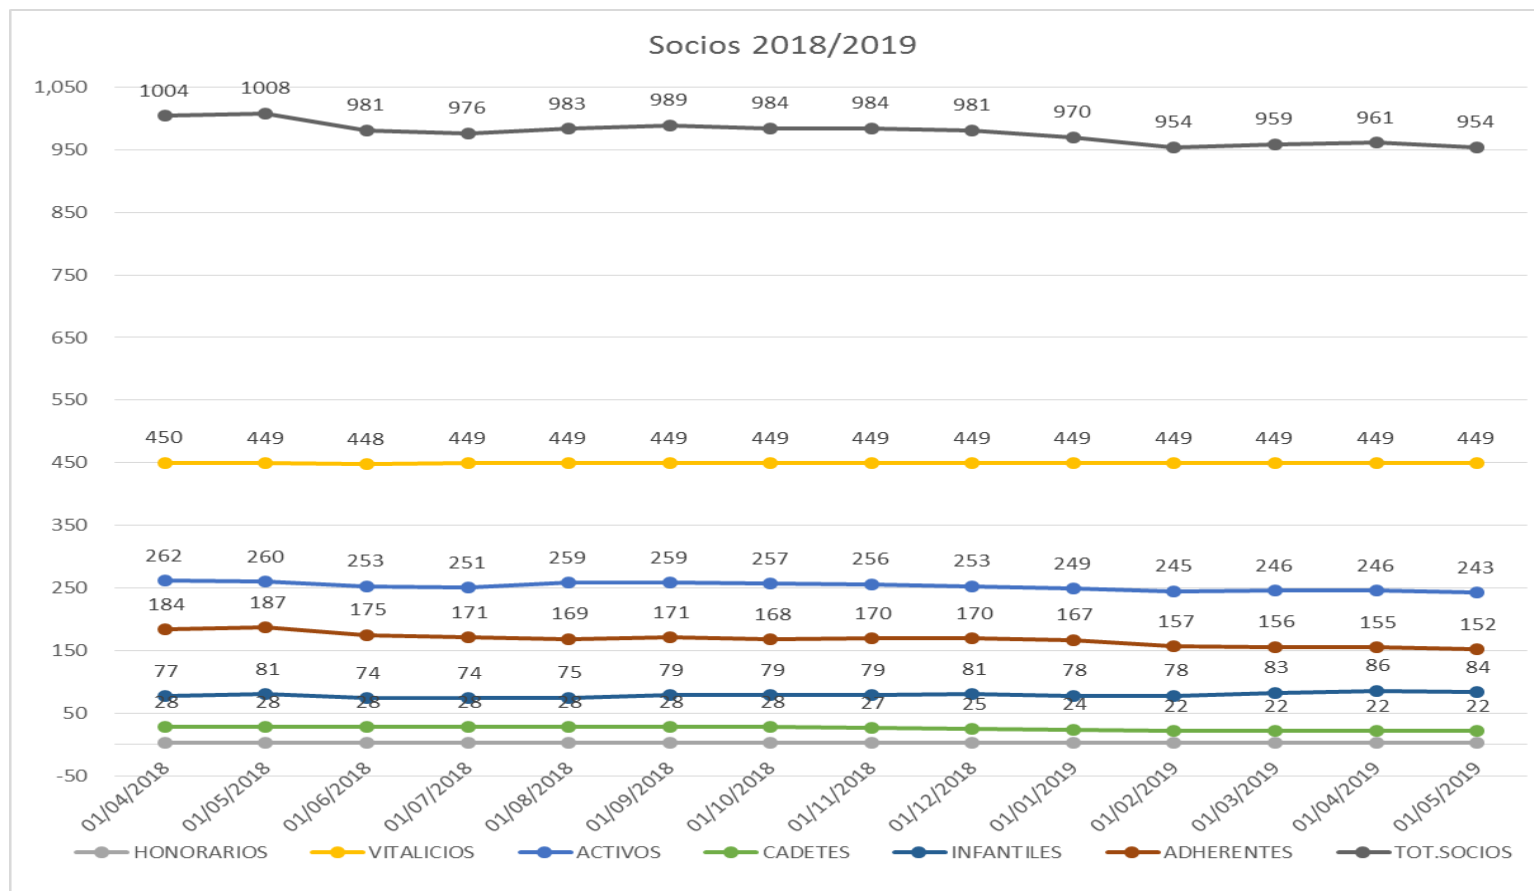

CLUB NAUTICO BAHIA BLANCA

Anexos

Detalle de escuelas

Escuela de Optimist:

Principiantes: 7

Timoneles: 4

Escuelita: 2

Jardín: 18

Total Optimist: 31

Escuela de H19:

Total H19: 8

CLUB NAUTICO BAHIA BLANCA

Consumo de Combustible

CLUB NAUTICO BAHIA BLANCA

Consumo de Energía Eléctrica

CLUB NAUTICO BAHIA BLANCA

Consumo de Agua

CLUB NAUTICO BAHIA BLANCA

Evolucion mensual de Socios

CLUB NAUTICO BAHIA BLANCA

Evolucion anual de Socios