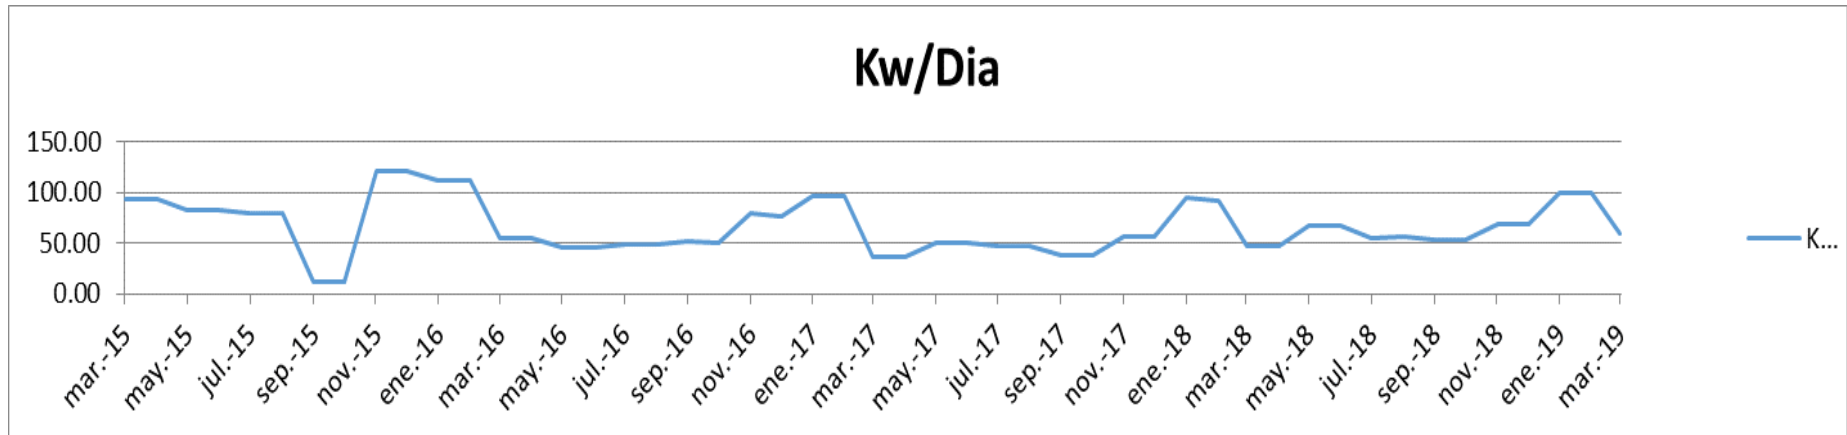

Total Optimist: 31

Escuela de H19:

Total H19: 8

CLUB NAUTICO BAHIA BLANCA

Consumo de Combustible

CLUB NAUTICO BAHIA BLANCA

Consumo de Energía Eléctrica

CLUB NAUTICO BAHIA BLANCA